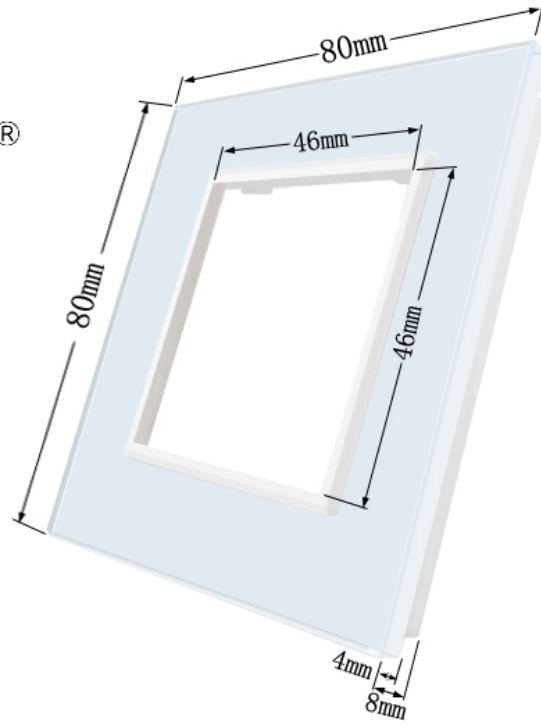

WELAIK Live on Wave ®

Wszelkie prawa zastrzeżone.