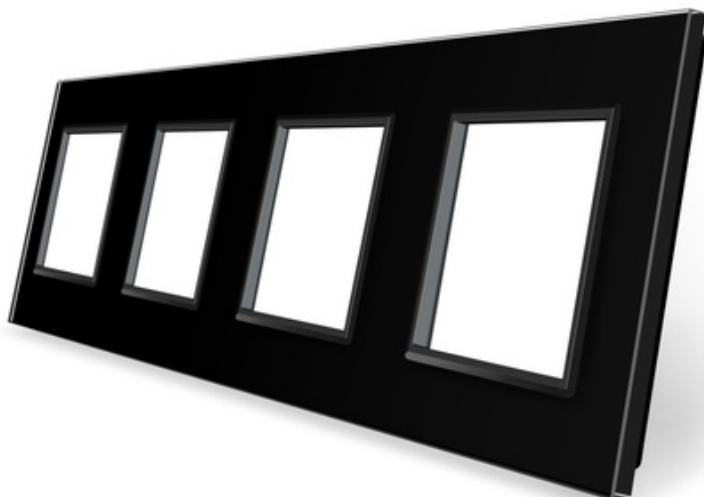

RAMKA SZKLANA 4 CZARNA DO GNIAZDEK-MODUŁÓW WELAIK

CENA: **199,00** PLN

CZAS WYSYŁKI: 48H

PRODUCENT: WELAIK

NUMER KATALOGOWY: 4G-12

KOD EAN: PANEL

ILOŚĆ PUSZEK: 4

ELEMENT PUSZKI - 1: G

ELEMENT PUSZKI - 2: G

ELEMENT PUSZKI - 3: G

ELEMENT PUSZKI - 4: G

KOLOR PANELU: B

OPIS PRZEDMIOTU

SPECYFIKACJA PRODUKTU:

1. WYMIARY: 292 MM X 80 MM
2. INSTALACJA DO CZTERECH STANDARDOWYCH PUSZEK ELEKTRYCZNYCH W SYSTEMIE RAMKOWYM.
3. MATERIAŁ: PANEL ZE SZKŁA KRYSTAŁOWEGO ŁATWY W UTRZYMANIU CZYSTOŚCI- 4 MM
4. ŚRODOWISKO PRACY: -30~70°C; WILGOTNOŚĆ WZGLĘDNA PONIŻEJ 95%
5. PRODUKT ZGODNY Z NORMĄ CE I ROHS