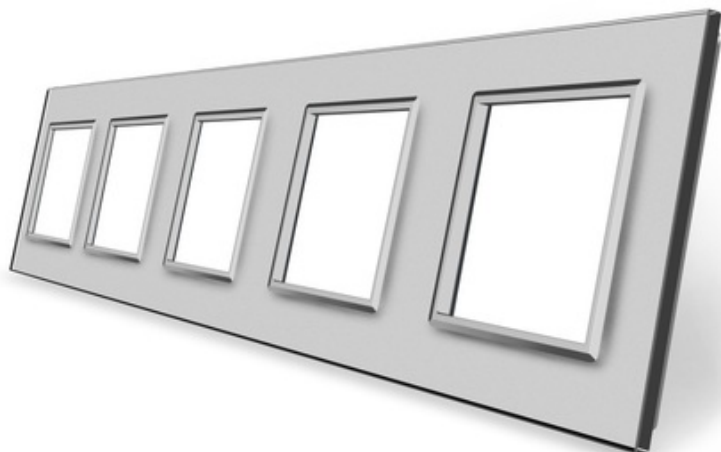

RAMKA SZKLANA 5 SZARA DO GNIAZDEK-MODUŁÓW LIVE ON LOVE

CENA: **216,97** PLN

CZAS WYSYŁKI: 48H

PRODUCENT: LIVE ON LOVE

NUMER KATALOGOWY: 5SR-15

KOD EAN: PANEL

ILOŚĆ PUSZEK: 5

ELEMENT PUSZKI - 1: G

ELEMENT PUSZKI - 2: G

ELEMENT PUSZKI - 3: G

ELEMENT PUSZKI - 4: G

ELEMENT PUSZKI - 5: G

KOLOR PANELU: D

OPIS PRZEDMIOTU

SPECYFIKACJA PRODUKTU:

1. WYMIARY: 363 MM X 80 MM
2. INSTALACJA DO PIĘCIU STANDARDOWYCH PUSZEK ELEKTRYCZNYCH W SYSTEMIE RAMKOWYM.
3. MATERIAŁ: RAMKA ZE SZKŁA KRYSTAŁOWEGO ŁATWY W UTRZYMANIU CZYSTOŚCI- 4 MM
4. ŚRODOWISKO PRACY: -30~70°C; WILGOTNOŚĆ WZGLĘDNA PONIŻEJ 95%
5. PRODUKT ZGODNY Z NORMĄ CE I ROHS