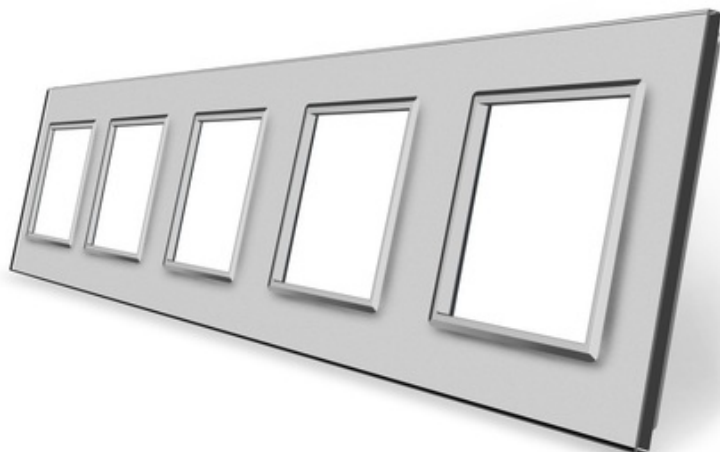

## RAMKA SZKLANA 5 SZARA DO GNIAZDEK-MODUŁÓW

CENA: **229,00** PLN

CZAS WYSYŁKI: 48H

PRODUCENT: WELAIK

NUMER KATALOGOWY: 5G-15

KOD EAN: PANEL

ILOŚĆ PUSZEK: 5

ELEMENT PUSZKI - 1: G

ELEMENT PUSZKI - 2: G

ELEMENT PUSZKI - 3: G

ELEMENT PUSZKI - 4: G

ELEMENT PUSZKI - 5: G

KOLOR PANELU: D

#### SPECYFIKACJA PRODUKTU:

1. WYMIARY: 363 MM X 80 MM
2. INSTALACJA DO PIĘCIU STANDARDOWYCH PUSZEK ELEKTRYCZNYCH W SYSTEMIE RAMKOWYM.
3. MATERIAŁ: RAMKA ZE SZKŁA KRYSZTAŁOWEGO ŁATWY W UTRZYMANIU CZYSTOŚCI- 4 MM
4. ŚRODOWISKO PRACY: -30~70°C; WILGOTNOŚĆ WZGLĘDNA PONIŻEJ 95%
5. PRODUKT ZGODNY Z NORMĄ CE I ROHS