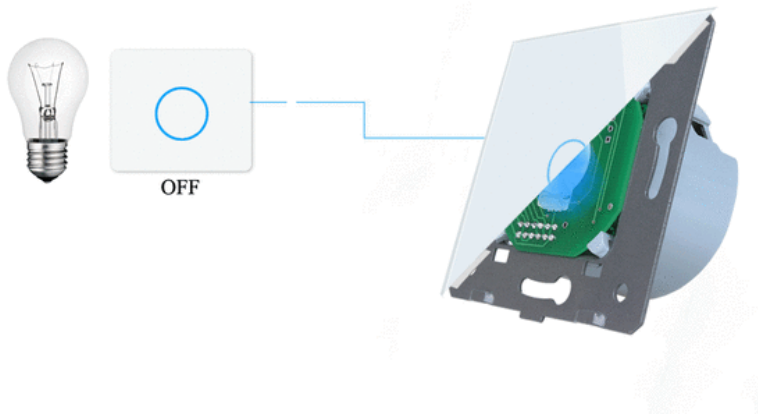

SPECYFIKACJA PRODUKTU:

1. NAPIĘCIE ROBOCZE: PRĄD PRZEMIENNY 110 V-250 V/50 HZ-60 HZ
2. NATĘŻENIE PRĄDU: 5 A
3. CAŁKOWITE OBCIĄŻENIE ZNAMIONOWE: 1000 W, MINIMALNE OBCIĄŻENIE OBWODU 5 W
4. WEWNĘTRZNE ZUŻYCIE PRĄDU: MNIEJ NIŻ 0,1 MA
5. ŚRODOWISKO PRACY: -30~70°C; WILGOTNOŚĆ WZGLĘDNA PONIŻEJ 95%
6. ŻYWOTNOŚĆ: 100 000 WŁĄCZEŃ
7. INSTALACJA TAKA SAMA JAK ZWYKŁEGO WYŁĄCZNIKA ŚWIATŁA, MONTAŻ W MIEJSCE TRADYCYJNEGO WŁĄCZNIKA ŚCIENNEGO
8. UŻYWANY ZE WSZYSTKIMI RODZAJAMI ŻARÓWEK, M.IN. ŻARÓWKAMI TRADYCYJNYMI, ŚWIETLÓWKAMI, ŻARÓWKAMI ENERGOOSZCZĘDNYMI.
9. PRODUKT PASUJE DO STANDARDOWEJ PUSZKI ELEKTRYCZNEJ 60 MM, MONTAŻ NA WKRĘTY - WŁĄCZNIKI NIE POSIADAJĄ "ŁAPEK" ROZPOROWYCH.
10. DO PRODUKTU DOŁĄCZONA JEST INSTRUKCJA W JĘZYKU POLSKIM
11. PRODUKT ZGODNY Z NORMĄ ROHS I CE
12. MONTAŻ I PODŁĄCZENIE, BEZWZGLĘDNI PRZY WYŁĄCZONYM NAPIĘCIU ZASILANIA.

UWAGA:

PODŁĄCZANIE POD NAPIĘCIEM SKUTKUJE USZKODZENIEM MODUŁU!

WYMIARY SZKŁA 150X80X8MM

WYŁĄCZNIK SYGNALIZUJE PRACĘ KOLOREM **CZERWONYM**, TRYB STANDBY KOLOREM **NIEBIESKIM**.

SCHEMAT PODŁĄCZANIA: