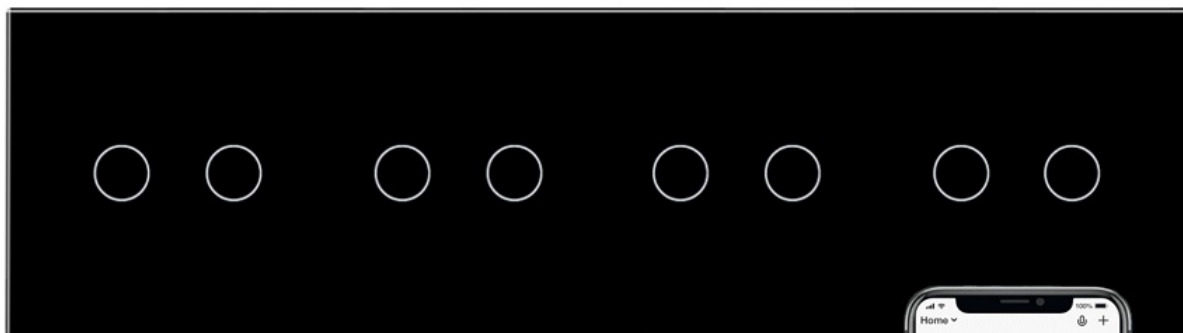

POMOŻEMY CI WYPOSAŻYĆ TWOJE WYMARZONE WNĘTRZE W NOWOCZESNE DOTYKOWE KONTAKTY SZKLANE. CHCESZ ODMIENIĆ SWOJE WNĘTRZNE? SZUKASZ CZEGOŚ INNEGO NIŻ ZWYKŁY WYŁĄCZNIK PLASTIKOWY? WKROCH DO NASZEGO SZKLANEGO ŚWIATA WYŁĄCZNIKÓW DOTYKOWYCH.

KONTAKTY DOTYKOWE WIFI MARKI **WELAIK** Z EKOSYSTEMU **LIVE ON WAVE** WSPÓŁPRACUJĄ Z APLIKACJĄ **TUYA** ORAZ **SMART LIFE** NA SMARTFONY I TABLETY. DZIĘKI INTEGRACJI Z GOOGLE HOME ORAZ AMAZON ALEXA PRZY UŻYCIU GŁOŚNIKÓW TYCH FIRM, MOŻNA STEROWAĆ GŁOSOWO NASZYM WYŁĄCZNIKAMI I STEROWNIKAMI ROLET.

W APLIKACJI TUYA MOŻNA USTAWIAĆ WYŁĄCZNIKI CZASOWE, TIMERY DLA KAŻDEGO ŚWIATŁA OSOBNO. TRYBY SCEN UMOŻLIWIĄ ZAAWANSOWANĄ REGULACJĘ OŚWIETLENIA W DOMU A INTELIGENTNY STEROWNIK DO ROLET, UMOŻLIWI USTAWIENIE PROCENTOWE ROZSUNIĘCIA SIĘ ROLET.

NIE POTRZEBUJĄ PAŃSTWO ŻADNYCH DODATKOWYCH BRAMEK BĄDŹ PORTÓW. WYSTARCZY STANDARDOWA SIĘ WIFI 2,4GHZ.

CHARAKTERYSTYKA TECHNICZNA:

- MAX NATĘŻENIE NA OBWÓD = 5A
- ZASILANIE NAPIĘCIEM PRZEMIENNYM 110-250V 60HZ
- ZUŻYCIĘ PRĄDU W TRYBIE STANDBY = 0,1MA
- WILGOTNOŚĆ PRACY PONIŻEJ 95% ORAZ TEMPERATURA PRACY = -30 - 70°C
- MAX ŻYWOTNOŚĆ 100.000 CYKLI
- WYMAGA STANDARDOWEJ INSTALACJI ELEKTRYCZNEJ
- SYGNALIZACJA STANU CZUWANIA - LED NIEBIESKI, PRACY - LED CZERWONY
- WSPÓŁPRACUJE ZE STANDARDOWYMI, LEDOWYMI ORAZ KOMPAKTOWYMI ŻARÓWKI.
- MONTAŻ W STANDARDOWEJ PUSZCE 60MM - WYMAGANE WKRETY MONTAŻOWE ZNAJDUJĄCE SIĘ W PUSZCE
- INSTRUKCJA MONTAŻU W JĘZYKU POLSKIM
- WSZYSTKIE PRODUKTY WELAIK ZGODNE SĄ Z NORMĄ ROHS ORAZ CE