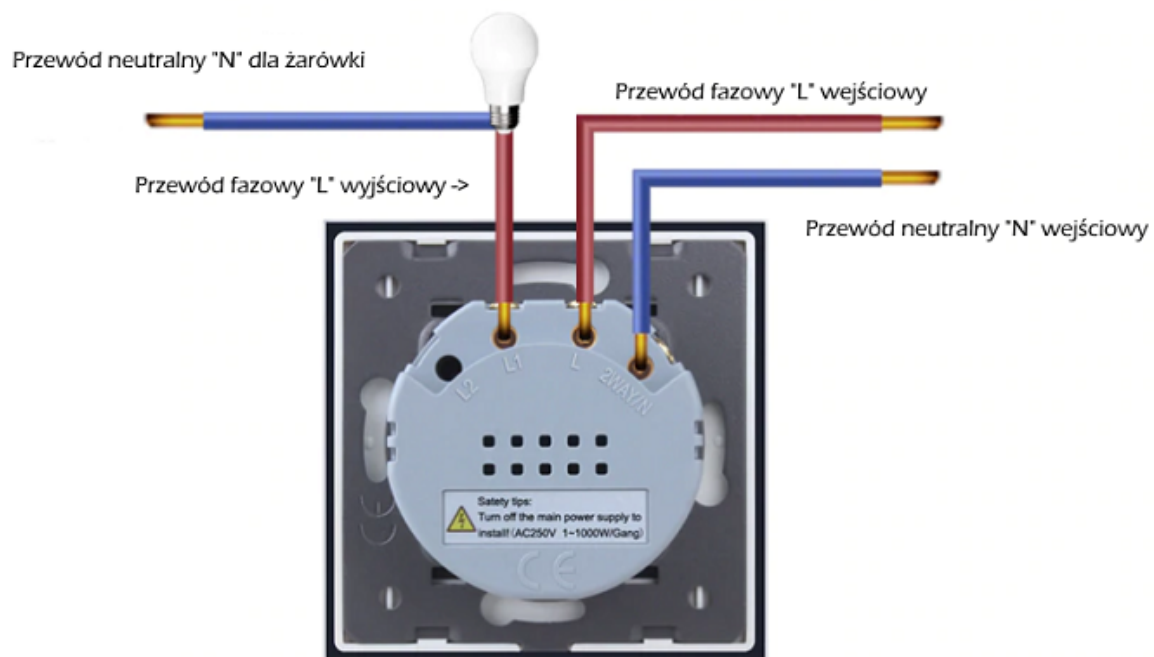

NIE POTRZEBUJĄ PAŃSTWO ŻADNYCH DODATKOWYCH BRAMEK BĄDŹ PORTÓW. WYSTARCZY STANDARDOWA SIĘ WIFI 2,4GHZ.

CHARAKTERYSTYKA TECHNICZNA:

- MAX NATĘŻENIE NA OBWÓD = 5A
- ZASILANIE NAPIĘCIEM PRZEMIENNYM 110-250V 60HZ
- ZUŻYCIĘ PRĄDU W TRYBIE STANDBY = 0,1MA
- WILGOTNOŚĆ PRACY PONIŻEJ 95% ORAZ TEMPERATURA PRACY = -30 - 70°C
- MAX ŻYWOTNOŚĆ 100.000 CYKLI
- WYMAGA STANDARDOWEJ INSTALACJI ELEKTRYCZNEJ
- SYGNALIZACJA STANU CZUWANIA - LED NIEBIESKI, PRACY - LED CZERWONY
- WSPÓŁPRACUJE ZE STANDARDOWYMI, LEDOWYMI ORAZ KOMPAKTOWYMI ŻARÓWKI.
- MONTAŻ W STANDARDOWEJ PUSZCIE 60MM - WYMAGANE WKRETY MONTAŻOWE ZNAJDUJĄCE SIĘ W PUSZCIE
- INSTRUKCJA MONTAŻU W JĘZYKU POLSKIM
- WSZYSTKIE PRODUKTY WELAIK ZGODNE SĄ Z NORMĄ ROHS ORAZ CE

amazon alexa

Google Home

WELAIK[®]
LIVE ON WAVE

WYŁĄCZNIK SYGNALIZUJE PRACĘ KOLOREM **CZERWONYM**, TRYB STANDBY KOLOREM **NIEBESKIM**.

SCHEMAT PODŁĄCZANIA:

Oprogramowanie TUYA dostępne dla:

ANDROIDA:

Apple:

Włączniki dotykowe sterowanie oświetleniem WiFi Welaik

Sterowanie oświetleniem za pomocą aplikacji to wybór, który w ostatnich latach nabiera popularności. Nasze włączniki dotykowe umożliwiają dodatkowo ustawienie ograniczeń czasowych dla każdego światła osobno. Światło w całym domu wyłączy się automatycznie o czasie, który sam wprowadzisz. Wszystko to dzięki integracji z aplikacjami na smartfony i tablety – Tuya oraz Smart Life.