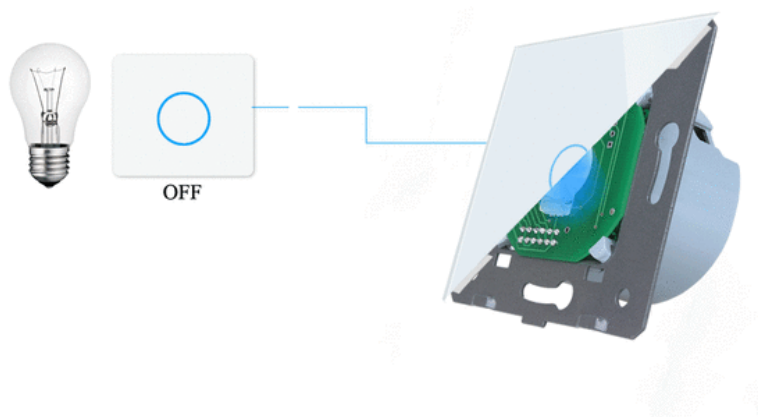

NIE POTRZEBUJĄ PAŃSTWO ŻADNYCH DODATKOWYCH BRAMEK BĄDŹ PORTÓW. WYSTARCZY STANDARDOWA SIĘ WIFI 2,4GHZ.

CHARAKTERYSTYKA TECHNICZNA:

- MAX NATĘŻENIE NA OBWÓD = 5A
- ZASILANIE NAPIĘCIEM PRZEMIENNYM 110-250V 60HZ
- ZUŻYCIĘ PRĄDU W TRYBIE STANDBY = 0,1MA
- WILGOTNOŚĆ PRACY PONIŻEJ 95% ORAZ TEMPERATURA PRACY = -30 - 70°C
- MAX ŻYWOTNOŚĆ 100.000 CYKLI
- WYMAGA STANDARDOWEJ INSTALACJI ELEKTRYCZNEJ
- SYGNALIZACJA STANU CZUWANIA - LED NIEBIESKI, PRACY - LED CZERWONY
- WSPÓŁPRACUJE ZE STANDARDOWYMI, LEDOWYMI ORAZ KOMPAKTOWYMI ŻARÓWKI.
- MONTAŻ W STANDARDOWEJ PUSZCIE 60MM - WYMAGANE WKRETY MONTAŻOWE ZNAJDUJĄCE SIĘ W PUSZCIE
- INSTRUKCJA MONTAŻU W JĘZYKU POLSKIM
- WSZYSTKIE PRODUKTY WELAIK ZGODNE SĄ Z NORMĄ ROHS ORAZ CE

amazon alexa

Google Home

WELAIK[®]
LIVE ON WAVE

WYŁĄCZNIK SYGNALIZUJE PRACĘ KOLOREM **CZERWONYM**, TRYB STANDBY KOLOREM **NIEBESKIM**.

SCHEMAT PODŁĄCZANIA:

Oprogramowanie TUYA dostępne dla:

ANDROIDA:

Apple:

Włączniki dotykowe sterowanie oświetleniem WiFi Welaik

Sterowanie oświetleniem za pomocą aplikacji to wybór, który w ostatnich latach nabiera popularności. Nasze włączniki dotykowe umożliwiają dodatkowo ustawienie ograniczeń czasowych dla każdego światła osobno. Światło w całym domu wyłączy się automatycznie o czasie, który sam wprowadzisz. Wszystko to dzięki integracji z aplikacjami na smartfony i tablety – Tuya oraz Smart Life.