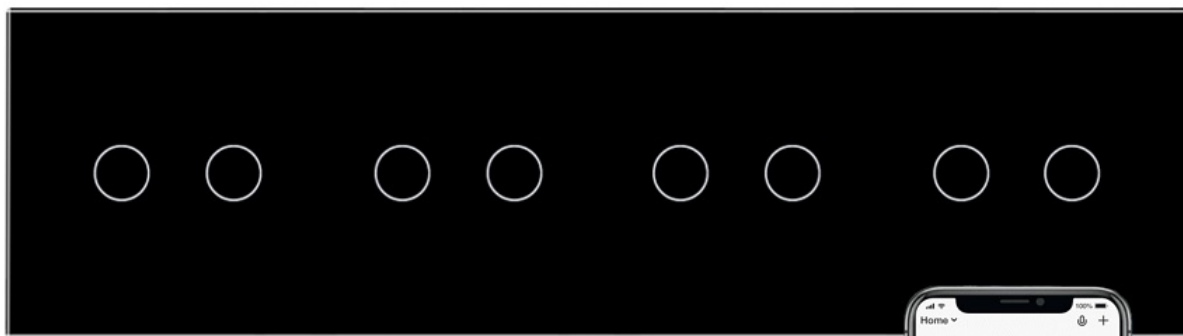

POMOŻEMY CI WYPOSAŻYĆ TWOJE WYMARZONE WNĘTRZE W NOWOCZESNE DOTYKOWE KONTAKTY SZKLANE. CHCESZ ODMIENIĆ SWOJE WNĘTRZNE? SZUKASZ CZEGOŚ INNEGO NIŻ ZWYKŁY WYŁĄCZNIK PLASTIKOWY? WKROCH DO NASZEGO SZKLANEGO ŚWIATA WYŁĄCZNIKÓW DOTYKOWYCH.

KONTAKTY DOTYKOWE WIFI MARKI **WELAIK** Z EKOSYSTEMU **LIVE ON WAVE** WSPÓŁPRACUJĄ Z APLIKACJĄ **TUYA** ORAZ **SMART LIFE** NA SMARTFONY I TABLETY. DZIĘKI INTEGRACJI Z GOOGLE HOME ORAZ AMAZON ALEXA PRZY UŻYCIU GŁOŚNIKÓW TYCH FIRM, MOŻNA STEROWAĆ GŁOSOWO NASZYM WYŁĄCZNIKAMI I STEROWNIKAMI ROLET.

W APLIKACJI TUYA MOŻNA USTAWIAĆ WYŁĄCZNIKI CZASOWE, TIMERY DLA KAŻDEGO ŚWIATŁA OSOBNO. TRYBY SCEN UMOŻLIWIĄ ZAAWANSOWANĄ REGULACJĘ OŚWIETLENIA W DOMU A INTELIGENTNY STEROWNIK DO ROLET, UMOŻLIWI USTAWIENIE PROCENTOWE ROZSUNIĘCIA SIĘ ROLET.

NIE POTRZEBUJĄ PAŃSTWO ŻADNYCH DODATKOWYCH BRAMEK BĄDŹ PORTÓW. WYSTARCZY STANDARDOWA SIĘ WIFI 2,4GHZ.

CHARAKTERYSTYKA TECHNICZNA:

- MAX NATĘŻENIE NA OBWÓD = 5A
- ZASILANIE NAPIĘCIEM PRZEMIENNYM 110-250V 60HZ
- ZUŻYCIĘ PRĄDU W TRYBIE STANDBY = 0,1MA
- WILGOTNOŚĆ PRACY PONIŻEJ 95% ORAZ TEMPERATURA PRACY = -30 - 70°C
- MAX ŻYWOTNOŚĆ 100.000 CYKLI
- WYMAGA STANDARDOWEJ INSTALACJI ELEKTRYCZNEJ
- SYGNALIZACJA STANU CZUWANIA - LED NIEBIESKI, PRACY - LED CZERWONY
- WSPÓŁPRACUJE ZE STANDARDOWYMI, LEDOWYMI ORAZ KOMPAKTOWYMI ŻARÓWKI.
- MONTAŻ W STANDARDOWEJ PUSZCIE 60MM - WYMAGANE WKRETY MONTAŻOWE ZNAJDUJĄCE SIĘ W PUSZCIE
- INSTRUKCJA MONTAŻU W JĘZYKU POLSKIM
- WSZYSTKIE PRODUKTY WELAIK ZGODNE SĄ Z NORMĄ ROHS ORAZ CE