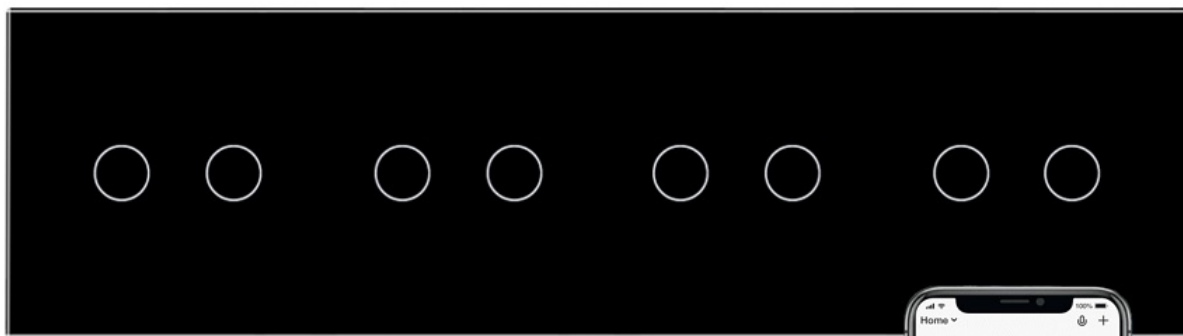

POMOŻEMY CI WYPOSAŻYĆ TWOJE WYMARZONE WNĘTRZE W NOWOCZESNE DOTYKOWE KONTAKTY SZKLANE. CHCESZ ODMIENIĆ SWOJE WNĘTRZNE? SZUKASZ CZEGOŚ INNEGO NIŻ ZWYKŁY WYŁĄCZNIK PLASTIKOWY? WKRO CZ DO NASZEGO SZKLANEGO ŚWIATA WYŁĄCZNIKÓW DOTYKOWYCH.

KONTAKTY DOTYKOWE WIFI MARKI **WELAIK** Z EKOSYSTEMU **LIVE ON WAVE** WSPÓŁPRACUJĄ Z APLIKACJĄ **TUYA** ORAZ **SMART LIFE** NA SMARTFONY I TABLETY. DZIĘKI INTEGRACJI Z GOOGLE HOME ORAZ AMAZON ALEXA PRZY UŻYCIU GŁOŚNIKÓW TYCH FIRM, MOŻNA STEROWAĆ GŁOSOWO NASZYM WYŁĄCZNIKAMI I STEROWNIKAMI ROLET.

W APLIKACJI TUYA MOŻNA USTAWIAĆ WYŁĄCZNIKI CZASOWE, TIMERY DLA KAŻDEGO ŚWIATŁA OSOBNO. TRYBY SCEN UMOŻLIWIĄ ZAAWANSOWANĄ REGULACJĘ OŚWIETLENIA W DOMU A INTELIGENTNY STEROWNIK DO ROLET, UMOŻLIWI USTAWIENIE PROCENTOWE ROZSUNIĘCIA SIĘ ROLET.

NIE POTRZEBUJĄ PAŃSTWO ŻADNYCH DODATKOWYCH BRAMEK BĄDŹ PORTÓW. WYSTARCZY STANDARDOWA SIĘ WIFI 2,4GHZ.

CHARAKTERYSTYKA TECHNICZNA:

- MAX NATĘŻENIE NA OBWÓD = 5A
- ZASILANIE NAPIĘCIEM PRZEMIENNYM 110-250V 60HZ
- ZUŻYCIĘ PRĄDU W TRYBIE STANDBY = 0,1MA
- WILGOTNOŚĆ PRACY PONIŻEJ 95% ORAZ TEMPERATURA PRACY = -30 - 70°C
- MAX ŻYWOTNOŚĆ 100.000 CYKLI
- WYMAGA STANDARDOWEJ INSTALACJI ELEKTRYCZNEJ
- SYGNALIZACJA STANU CZUWANIA - LED NIEBIESKI, PRACY - LED CZERWONY
- WSPÓŁPRACUJE ZE STANDARDOWYMI, LEDOWYMI ORAZ KOMPAKTOWYMI ŻARÓWKI.
- MONTAŻ W STANDARDOWEJ PUSZCE 60MM - WYMAGANE WKRETY MONTAŻOWE ZNAJDUJĄCE SIĘ W PUSZCE
- INSTRUKCJA MONTAŻU W JĘZYKU POLSKIM
- WSZYSTKIE PRODUKTY WELAIK ZGODNE SĄ Z NORMĄ ROHS ORAZ CE