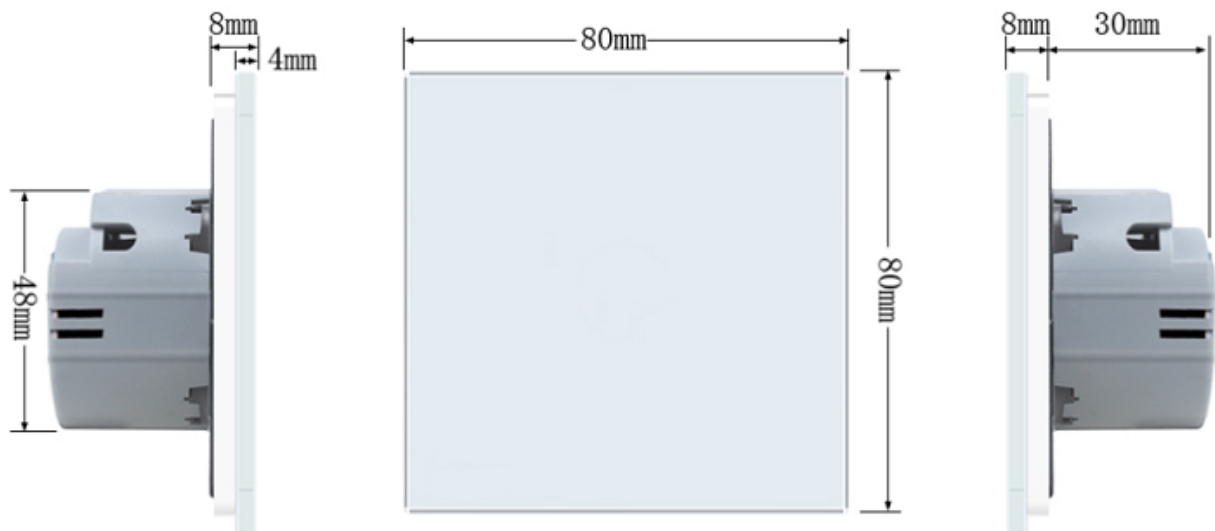

Włączniki dotykowe sterowanie oświetleniem WiFi Welaik

Sterowanie oświetleniem za pomocą aplikacji to wybór, który w ostatnich latach nabiera popularności. Nasze włączniki dotykowe umożliwiają dodatkowo ustawienie ograniczeń czasowych dla każdego światła osobno. Światło w całym domu wyłączy się automatycznie o czasie, który sam wprowadzisz. Wszystko to dzięki integracji z aplikacjami na smartfony i tablety – Tuya oraz Smart Life.

Marka Welaik wykorzystuje do produkcji wyłącznie najwyższej klasy komponenty elektroniczne. Każdy włącznik wykonany jest zgodnie z normą CE oraz RoHS. Duży wybór rozwiązań sprawia, że każdy znajdzie odpowiednie rozwiązanie.

Modułowa konstrukcja pozwala na wybranie praktycznie nieograniczonego rozwiązania od 1 do 5 puszek elektrycznych.

Panele szklane wykonane ze szkła hartowanego typu crystal, to trwałość i brak zarysowań.

Włączniki szklane dostępne są w różnych kolorach. Prosta pielęgnacja włączników szklanych, łatwe w utrzymaniu czystości. Wystarczy płyn do szyb i ściereczka.

Włączniki dotykowe 230V

Włączniki WELAİK pracują na standardowej instalacji elektrycznej. Wykorzystujemy standardowe puszkę elektryczną 60-tki. Nie jest wymagana specjalna instalacja elektryczna aby cieszyć się ze szklanych włączników dotykowych Welaik.