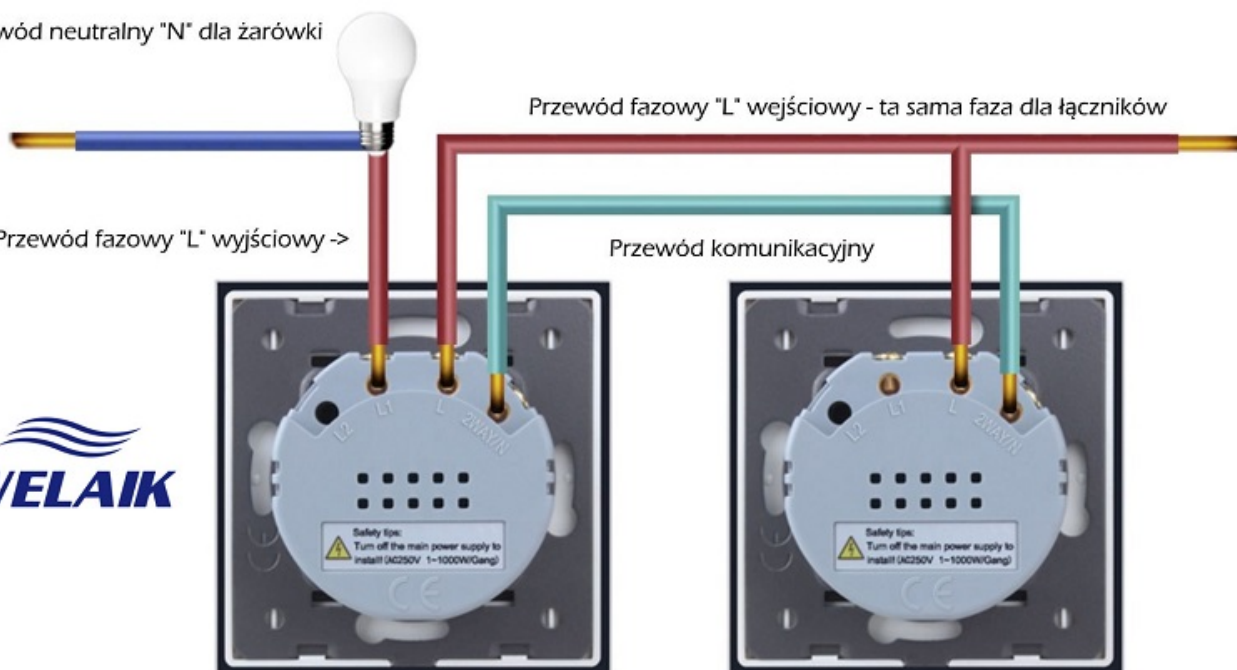

### OPIS PRZEDMIOTU

**KOMPLETNY ZESTAW SZKLANY TO: MODUŁ ELEKTRONICZNY ORAZ PANEL SZKLANY W WYBRANYM KOLORZE.**

WYŁĄCZNIK SCHODOWY POJEDYŃCZY SZKLANY ZESTAW.

SPECYFIKACJA PRODUKTU:

1. NAPIĘCIE ROBOCZE: PRĄD PRZEMIENNY 110 V-250 V/50 HZ-60 HZ
2. NATĘŻENIE PRĄDU: 5 A
3. CAŁKOWITE OBCIĄŻENIE ZNAMIONOWE: 1000 W, MINIMALNE OBCIĄŻENIE OBWODU 1 W
4. WEWNĘTRZNE ZUŻYCIE PRĄDU: MNIEJ NIŻ 0,1 MA
5. ŚRODOWISKO PRACY: -30~70°C; WILGOTNOŚĆ WZGLĘDNA PONIŻEJ 95%
6. ŻYWOTNOŚĆ: 100 000 WŁĄCZEŃ
7. INSTALACJA TAKA SAMA JAK ZWYKŁEGO WYŁĄCZNIKA ŚWIATŁA, MONTAŻ W MIEJSCIE TRADYCYJNEGO WYŁĄCZNIKA ŚCIENNEGO
8. UŻYWANY ZE WSZYSTKIMI RODZAJAMI ŻARÓWEK, M.IN. ŻARÓWKAMI TRADYCYJNYMI, ŚWIETLÓWKAMI, ŻARÓWKAMI ENERGOOSZCZĘDNYMI.
9. PRODUKT PASUJE DO STANDARDOWEJ PUSZKI ELEKTRYCZNEJ 60 MM, MONTAŻ NA WKRĘTY - WŁĄCZNIKI NIE POSIADAJĄ "ŁAPEK" ROZPOROWYCH.
10. DO PRODUKTU DOŁĄCZONA JEST INSTRUKCJA W JĘZYKU POLSKIM
11. PRODUKT ZGODNY Z NORMĄ ROHS I CE
12. MONTAŻ I PODŁĄCZENIE, BEZWZGLĘDNIE PRZY WYŁĄCZONYM NAPIĘCIU ZASILANIA.

**UWAGA:**  
**PODŁĄCZANIE POD NAPIĘCIEM SKUTKUJE USZKODZENIEM MODUŁU!**

WYMIARY SZKŁA 80X80X8MM

MODUŁ WSPÓŁPRACUJE MAKSYMALNIE Z 5 [MODUŁAMI SCHODOWO-KRZYŻOWYMI](#).

WYŁĄCZNIK SYGNALIZUJE PRACĘ KOLOREM **CZERWONYM**, TRYB STANDBY KOLOREM **NIEBIESKIM**.

SCHEMAT PODŁĄCZANIA W WERSJI SCHODOWEJ:

Przewód neutralny "N" dla żarówki

SCHEMAT PODŁĄCZANIA W WERSJI KRZYŻOWEJ:

NOWOCZESNY STYL WNĘTRZA MOŻNA DODATKOWO PODKREŚLIĆ NASZYMI WYJĄTKOWYMI SZKLANYMI KONTAKTAMI DOTYKOWYMI MARKI WELAIK.