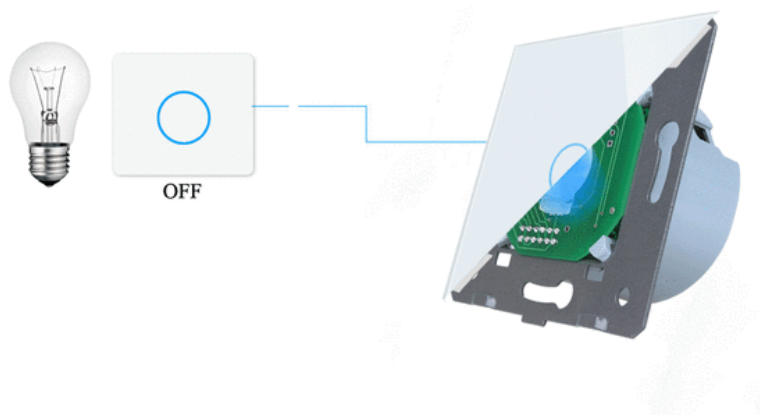

### OPIS PRZEDMIOTU

**KOMPLETNY ZESTAW SZKLANY TO: MODUŁ ELEKTRONICZNY ORAZ PANEL SZKLANY W WYBRANYM KOLORZE.**

WYŁĄCZNIK SCHODOWY POJEDYŃCZY SZKLANY ZESTAW.

SPECYFIKACJA PRODUKTU:

1. NAPIĘCIE ROBOCZE: PRĄD PRZEMIENNY 110 V-250 V/50 HZ-60 HZ
2. NATĘŻENIE PRĄDU: 5 A
3. CAŁKOWITE OBCIĄŻENIE ZNAMIONOWE: 1000 W, MINIMALNE OBCIĄŻENIE OBWODU 1 W
4. WEWNĘTRZNE ZUŻYCIE PRĄDU: MNIEJ NIŻ 0,1 MA
5. ŚRODOWISKO PRACY: -30~70°C; WILGOTNOŚĆ WZGLĘDNA PONIŻEJ 95%
6. ŻYWOTNOŚĆ: 100 000 WŁĄCZEŃ
7. INSTALACJA TAKA SAMA JAK ZWYKŁEGO WYŁĄCZNIKA ŚWIATŁA, MONTAŻ W MIEJSCIE TRADYCYJNEGO WYŁĄCZNIKA ŚCIENNEGO
8. UŻYWANY ZE WSZYSTKIMI RODZAJAMI ŻARÓWEK, M.IN. ŻARÓWKAMI TRADYCYJNYMI, ŚWIETLÓWKAMI, ŻARÓWKAMI ENERGOOSZCZĘDNYMI.
9. PRODUKT PASUJE DO STANDARDOWEJ PUSZKI ELEKTRYCZNEJ 60 MM, MONTAŻ NA WKRĘTY - WŁĄCZNIKI NIE POSIADAJĄ "ŁAPEK" ROZPOROWYCH.
10. DO PRODUKTU DOŁĄCZONA JEST INSTRUKCJA W JĘZYKU POLSKIM
11. PRODUKT ZGODNY Z NORMĄ ROHS I CE
12. MONTAŻ I PODŁĄCZENIE, BEZWZGLĘDNIE PRZY WYŁĄCZONYM NAPIĘCIU ZASILANIA.

**UWAGA:**  
**PODŁĄCZANIE POD NAPIĘCIEM SKUTKUJE USZKODZENIEM MODUŁU!**

WYMIARY SZKŁA 80X80X8MM

MODUŁ WSPÓŁPRACUJE MAKSYMALNIE Z 5 [MODUŁAMI SCHODOWO-KRZYŻOWYMI](#).

WYŁĄCZNIK SYGNALIZUJE PRACĘ KOLOREM **CZERWONYM**, TRYB STANDBY KOLOREM **NIEBIESKIM**.

SCHEMAT PODŁĄCZANIA W WERSJI SCHODOWEJ:

Przewód neutralny "N" dla żarówki

SCHEMAT PODŁĄCZANIA W WERSJI KRZYŻOWEJ:

NOWOCZESNY STYL WNĘTRZA MOŻNA DODATKOWO PODKREŚLIĆ NASZYMI WYJĄTKOWYMI SZKLANYMI KONTAKTAMI DOTYKOWYMI MARKI WELAIK.