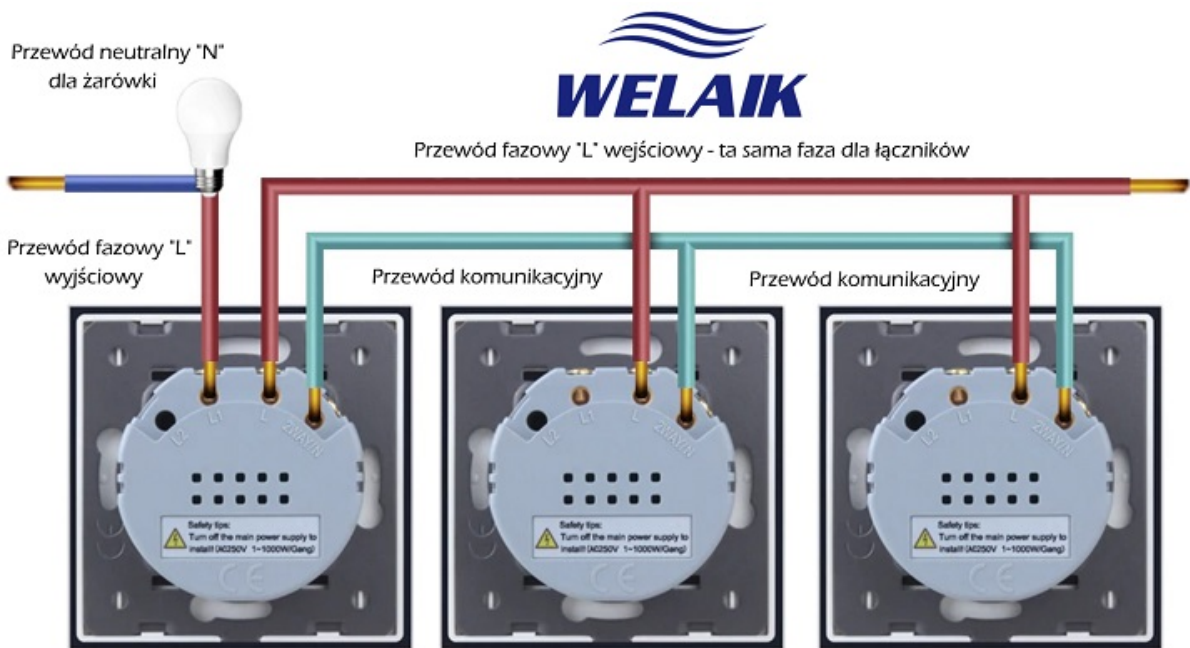

## WŁĄCZNIK DOTYKOWY SCHODOWO-KRZYŻOWY IVORY ZESTAW WELAIK ®

CENA: **148,00** PLN

CZAS WYSYŁKI: 48H

PRODUCENT: WELAIK

NUMER KATALOGOWY: A912-14

KOD EAN: 5908291020521

### OPIS PRZEDMIOTU

**KOMPLETNY ZESTAW SZKLANY TO: MODUŁ ELEKTRONICZNY ORAZ PANEL SZKLANY W WYBRANYM KOLORZE.**

WYŁĄCZNIK SCHODOWY POJEDYŃCZY SZKLANY ZESTAW.

SPECYFIKACJA PRODUKTU:

1. NAPIĘCIE ROBOCZE: PRĄD PRZEMIENNY 110 V-250 V/50 HZ-60 HZ
2. NATĘŻENIE PRĄDU: 5 A
3. CAŁKOWITE OBCIĄŻENIE ZNAMIONOWE: 1000 W, MINIMALNE OBCIĄŻENIE OBWODU 1 W
4. WEWNĘTRZNE ZUŻYCIE PRĄDU: MNIEJ NIŻ 0,1 MA
5. ŚRODOWISKO PRACY: -30~70°C; WILGOTNOŚĆ WZGLĘDNA PONIŻEJ 95%
6. ŻYWOTNOŚĆ: 100 000 WŁĄCZEŃ
7. INSTALACJA TAKA SAMA JAK ZWYKŁEGO WYŁĄCZNIKA ŚWIATŁA, MONTAŻ W MIEJSCIE TRADYCYJNEGO WYŁĄCZNIKA ŚCIENNEGO
8. UŻYWANY ZE WSZYSTKIMI RODZAJAMI ŻARÓWEK, M.IN. ŻARÓWKAMI TRADYCYJNYMI, ŚWIETLÓWKAMI, ŻARÓWKAMI ENERGOOSZCZĘDNYMI.
9. PRODUKT PASUJE DO STANDARDOWEJ PUSZKI ELEKTRYCZNEJ 60 MM, MONTAŻ NA WKRĘTY - WŁĄCZNIKI NIE POSIADAJĄ "ŁAPEK" ROZPOROWYCH.
10. DO PRODUKTU DOŁĄCZONA JEST INSTRUKCJA W JĘZYKU POLSKIM
11. PRODUKT ZGODNY Z NORMĄ ROHS I CE
12. MONTAŻ I PODŁĄCZENIE, BEZWZGLĘDNIE PRZY WYŁĄCZONYM NAPIĘCIU ZASILANIA.

**UWAGA:**  
**PODŁĄCZANIE POD NAPIĘCIEM SKUTKUJE USZKODZENIEM MODUŁU!**

WYMIARY SZKŁA 80X80X8MM

MODUŁ WSPÓŁPRACUJE MAKSYMALNIE Z 5 [MODUŁAMI SCHODOWO-KRZYŻOWYMI](#).

WYŁĄCZNIK SYGNALIZUJE PRACĘ KOLOREM **CZERWONYM**, TRYB STANDBY KOLOREM **NIEBIESKIM**.

SCHEMAT PODŁĄCZANIA W WERSJI SCHODOWEJ:

Przewód neutralny "N" dla żarówki

SCHEMAT PODŁĄCZANIA W WERSJI KRZYŻOWEJ:

NOWOCZESNY STYL WNĘTRZA MOŻNA DODATKOWO PODKREŚLIĆ NASZYMI WYJĄTKOWYMI SZKLANYMI KONTAKTAMI DOTYKOWYMI MARKI WELAIK.