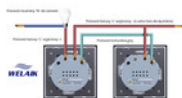

### OPIS PRZEDMIOTU

**KOMPLETNY ZESTAW SZKLANY TO: MODUŁ ELEKTRONICZNY ORAZ PANEL SZKLANY W WYBRANYM KOLORZE.**

WYŁĄCZNIK SCHODOWY POJEDYŃCZY SZKLANY ZESTAW.

SPECYFIKACJA PRODUKTU:

1. NAPIĘCIE ROBOCZE: PRĄD PRZEMIENNY 110 V-250 V/50 HZ-60 HZ
2. NATĘŻENIE PRĄDU: 5 A
3. CAŁKOWITE OBCIĄŻENIE ZNAMIONOWE: 1000 W, MINIMALNE OBCIĄŻENIE OBWODU 1 W
4. WEWNĘTRZNE ZUŻYCIE PRĄDU: MNIEJ NIŻ 0,1 MA
5. ŚRODOWISKO PRACY: -30~70°C; WILGOTNOŚĆ WZGLĘDNA PONIŻEJ 95%
6. ŻYWOTNOŚĆ: 100 000 WŁĄCZEŃ
7. INSTALACJA TAKA SAMA JAK ZWYKŁEGO WYŁĄCZNIKA ŚWIATŁA, MONTAŻ W MIEJSCIE TRADYCYJNEGO WYŁĄCZNIKA ŚCIENNEGO
8. UŻYWANY ZE WSZYSTKIMI RODZAJAMI ŻARÓWEK, M.IN. ŻARÓWKAMI TRADYCYJNYMI, ŚWIETLÓWKAMI, ŻARÓWKAMI ENERGOOSZCZĘDNYMI.
9. PRODUKT PASUJE DO STANDARDOWEJ PUSZKI ELEKTRYCZNEJ 60 MM, MONTAŻ NA WKRĘTY - WŁĄCZNIKI NIE POSIADAJĄ "ŁAPEK" ROZPOROWYCH.
10. DO PRODUKTU DOŁĄCZONA JEST INSTRUKCJA W JĘZYKU POLSKIM
11. PRODUKT ZGODNY Z NORMĄ ROHS I CE
12. MONTAŻ I PODŁĄCZENIE, BEZWZGLĘDNIE PRZY WYŁĄCZONYM NAPIĘCIU ZASILANIA.

**UWAGA:**  
**PODŁĄCZANIE POD NAPIĘCIEM SKUTKUJE USZKODZENIEM MODUŁU!**

WYMIARY SZKŁA 80X80X8MM

MODUŁ WSPÓŁPRACUJE MAKSYMALNIE Z 5 [MODUŁAMI SCHODOWO-KRZYŻOWYMI](#).

WYŁĄCZNIK SYGNALIZUJE PRACĘ KOLOREM **CZERWONYM**, TRYB STANDBY KOLOREM **NIEBIESKIM**.