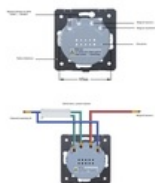

OPIS PRZEDMIOTU

CENA OBEJMUJE MODUŁ DO ROLET Z PANELEM SZKLANYM KOLOR ŻŁOTY.

ROLETOWY/ŻALUZJOWY **WELAIK** LIVE ON WAVE ®

JEDEN Z NIELICZNYCH MODUŁÓW DOTYKOWYCH DZIAŁAJĄCY JUŻ OD 1W DO 1000W. INNOWACJA NA RYNKU WŁĄCZNIKÓW DOTYKOWYCH W POLSCE ORAZ W EUROPIE!

POMOŻEMY CI WYPOSAŻYĆ TWOJE WYMARZONE WNĘTRZE W NOWOCZESNE WŁĄCZNIKI DOTYKOWE. CHCESZ ODMIENIĆ SWOJE WNĘTRZNE? SZUKASZ CZEGOŚ INNEGO NIŻ ZWYKŁY WYŁĄCZNIK KLAWISZOWY? WKROCH DO NASZEGO SZKLANEGO ŚWIATA WYŁĄCZNIKÓW DOTYKOWYCH.

CHARAKTERYSTYKA TECHNICZNA:

- MAX NATĘŻENIE NA OBWÓD = 5A
- ZASILANIE NAPIĘCIEM PRZEMIENNYM 110-250V 60HZ
- ZUŻYCIE PRĄDU W TRYBIE STANDBY = 0,1MA
- WILGOTNOŚĆ PRACY PONIŻEJ 95% ORAZ TEMPERATURA PRACY = -30 - 70°C
- MAX ŻYWOTNOŚĆ DO 100.000 CYKLI
- WYMAGA STANDARDOWEJ INSTALACJI ELEKTRYCZNEJ
- SYGNALIZACJA STANU CZUWANIA - LED NIEBIESKI, PRACY - LED CZERWONY
- WSPÓŁPRACUJE ZE STANDARDOWYMI, LEDOWYMI ORAZ KOMPAKTOWYMI ŻARÓWKI.
- MONTAŻ W STANDARDOWEJ PUSZCE 60MM - WYMAGANE WKRĘTY MONTAŻOWE ZNAJDUJĄCE SIĘ W PUSZCE
- INSTRUKCJA MONTAŻU W JĘZYKU POLSKIM
- WSZYSTKIE PRODUKTY WELAIK ZGODNE SĄ Z NORMĄ ROHS ORAZ CE

W RAZIE PROBLEMÓW Z PODŁĄCZENIEM ORAZ POTRZEBĄ DODATKOWYCH INFORMACJI