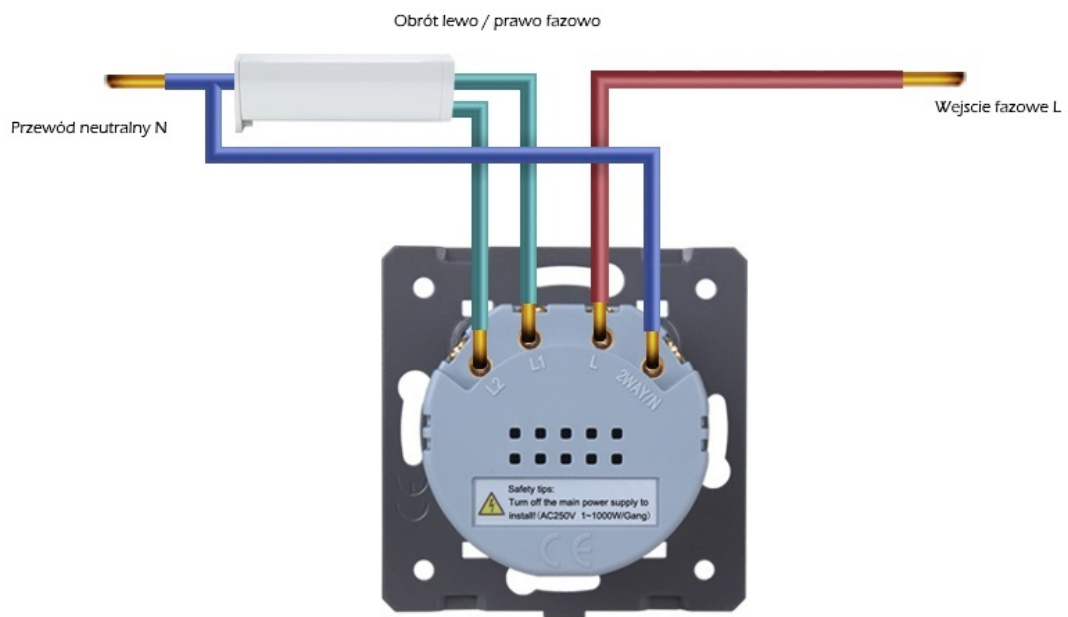

#### CHARAKTERYSTYKA TECHNICZNA:

- MAX NATĘŻENIE NA OBWÓD = 5A
- ZASILANIE NAPIĘCIEM PRZEMIENNYM 110-250V 60HZ
- ZUŻYCIE PRĄDU W TRYBIE STANDBY = 0,1MA
- WILGOTNOŚĆ PRACY PONIŻEJ 95% ORAZ TEMPERATURA PRACY = -30 - 70°C
- MAX ŻYWOTNOŚĆ DO 100.000 CYKLI
- WYMAGA STANDARDOWEJ INSTALACJI ELEKTRYCZNEJ
- SYGNALIZACJA STANU CZUWANIA - LED NIEBIESKI, PRACY - LED CZERWONY
- WSPÓŁPRACUJE ZE STANDARDOWYMI, LEDOWYMI ORAZ KOMPAKTOWYMI ŻARÓWKI.
- MONTAŻ W STANDARDOWEJ PUSZCE 60MM - WYMAGANE WKRĘTY MONTAŻOWE ZNAJDUJĄCE SIĘ W PUSZCE
- INSTRUKCJA MONTAŻU W JĘZYKU POLSKIM
- WSZYSTKIE PRODUKTY WELAIK ZGODNE SĄ Z NORMĄ ROHS ORAZ CE

**W RAZIE PROBLEMÓW Z PODŁĄCZENIEM ORAZ POTRZEBĄ DODATKOWYCH INFORMACJI**

ZAPRASZAMY DO NASZEGO PORTALU: [PODLACZENIEWLACZNIKA.PL](http://PODLACZENIEWLACZNIKA.PL)

SCHEMAT PODŁĄCZANIA MODUŁU ROLETOWEGO/ŻALUZJOWEGO:

**UWAGA! WYMAGA PRZEWODU NEUTRALNEGO!**

**UWAGA: WYMAGANY PRZEWÓD NEUTRALNY!**

**UWAGA! WYMAGA PRZEWODU NEUTRALNEGO!**

**UWAGA! WYMAGA PRZEWODU NEUTRALNEGO!**

**UWAGA! WYMAGA PRZEWODU NEUTRALNEGO!**

**MONTAŻ WYKONUJEMY ZAWSZE PRZY ODŁĄCZONYM NAPIĘCIU!**