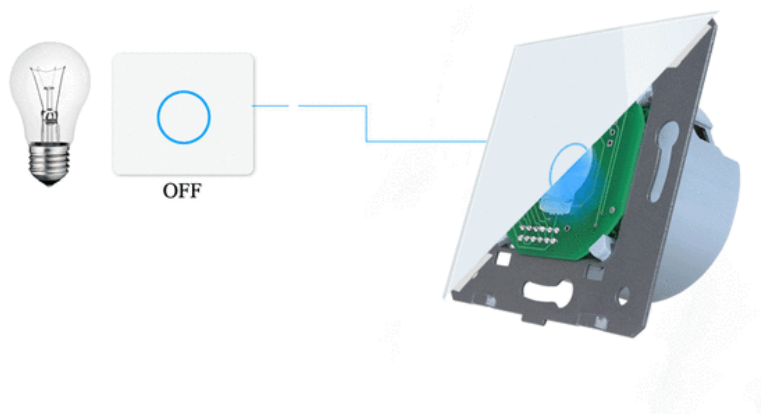

ZAPRASZAMY DO NASZEGO PORTALU: PODLACZENIEWLACZNIKA.PL

SCHEMAT PODŁĄCZANIA MODUŁU ROLETOWEGO/ŻALUZJOWEGO:

UWAGA! WYMAGA PRZEWODU NEUTRALNEGO!

UWAGA: WYMAGANY PRZEWÓD NEUTRALNY!

UWAGA! WYMAGA PRZEWODU NEUTRALNEGO!

UWAGA! WYMAGA PRZEWODU NEUTRALNEGO!

UWAGA! WYMAGA PRZEWODU NEUTRALNEGO!