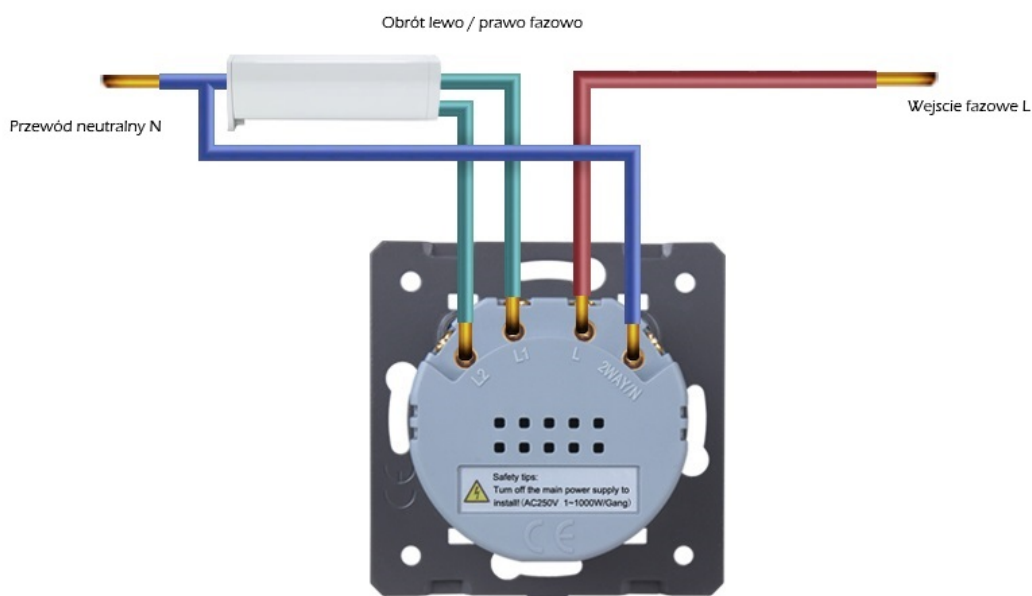

**W RAZIE PROBLEMÓW Z PODŁĄCZENIEM ORAZ POTRZEBĄ DODATKOWYCH INFORMACJI**

ZAPRASZAMY DO NASZEGO PORTALU: [PODLACZENIEWLACZNIKA.PL](http://PODLACZENIEWLACZNIKA.PL)

SCHEMAT PODŁĄCZANIA MODUŁU ROLETOWEGO/ŻALUZJOWEGO:

**UWAGA! WYMAGA PRZEWODU NEUTRALNEGO!**

**UWAGA: WYMAGANY PRZEWÓD NEUTRALNY!**

**UWAGA! WYMAGA PRZEWODU NEUTRALNEGO!**

**UWAGA! WYMAGA PRZEWODU NEUTRALNEGO!**

**UWAGA! WYMAGA PRZEWODU NEUTRALNEGO!**

**MONTAŻ WYKONUJEMY ZAWSZE PRZY ODŁĄCZONYM NAPIĘCIU!**