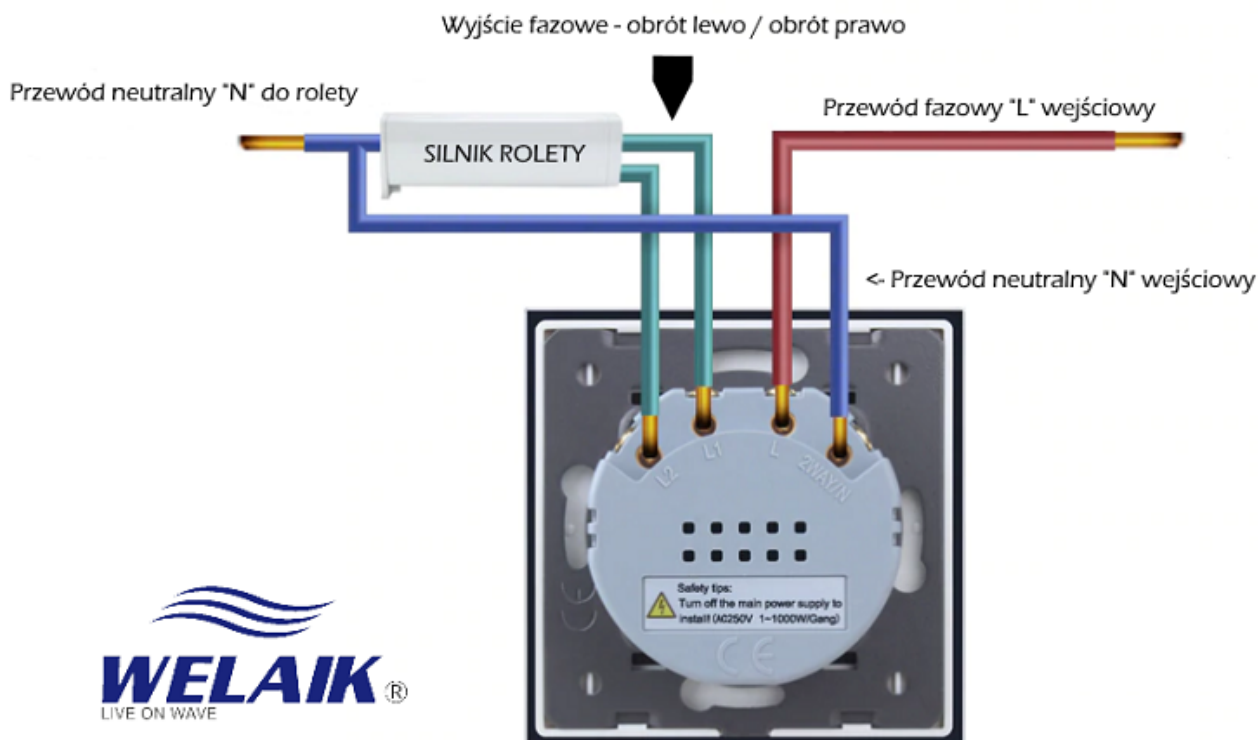

W APLIKACJI TUYA MOŻNA USTAWIAĆ WYŁĄCZNIKI CZASOWE, TIMERY DLA KAŻDEGO ŚWIATŁA OSOBNO. TRYBY SCEN UMOŻLIWIĄ ZAAWANSOWANĄ REGULACJĘ OŚWIETLENIA W DOMU A INTELIGENTNY STEROWNIK DO ROLET, UMOŻLIWI USTAWIENIE PROCENTOWE ROZSUNIĘCIA SIĘ ROLET. USTALAJ GODZINĘ OTWARCIA ROLET I ICH ZAMKNIĘCIA. STERUJ ROLETAMI Z DRUGIEGO KOŃCA ŚWIATA.

**NIE POTRZEBUJĄ PAŃSTWO ŻADNYCH DODATKOWYCH BRAMEK BĄDŹ PORTÓW. WYSTARCZY STANDARDOWA SIEĆ WIFI 2,4GHZ.**

CHARAKTERYSTYKA TECHNICZNA:

- MAX NATĘŻENIE NA OBWÓD = 5A
- ZASILANIE NAPIĘCIEM PRZEMIENNYM 110-250V 60HZ
- ZUŻYCIE PRĄDU W TRYBIE STANDBY = 0,1MA
- WILGOTNOŚĆ PRACY PONIŻEJ 95% ORAZ TEMPERATURA PRACY = -30 - 70°C
- MAX ŻYWOTNOŚĆ 100.000 CYKLI
- WYMAGA STANDARDOWEJ INSTALACJI ELEKTRYCZNEJ
- SYGNALIZACJA STANU CZUWANIA - LED NIEBIESKI, PRACY - LED CZERWONY
- WSPÓŁPRACUJE ZE STANDARDOWYMI, LEDOWYMI ORAZ KOMPAKTOWYMI ŻARÓWKI.
- MONTAŻ W STANDARDOWEJ PUSZCE 60MM - WYMAGANE WKRETY MONTAŻOWE ZNAJDUJĄCE SIĘ W PUSZCE
- INSTRUKCJA MONTAŻU W JĘZYKU POLSKIM
- WSZYSTKIE PRODUKTY WELAIK ZGODNE SĄ Z NORMĄ ROHS ORAZ CE

**STERUJ SWOIMI ROLETAMI  
ZA POMOCĄ WŁĄCZNIKÓW  
DOTYKOWYCH WIFI**

**WELAIK**  
LIVE ON WAVE

**SMART HOME DLA WSZYSTKICH**

amazon alexa

Google Home

  
**WELAIK**®  
LIVE ON WAVE

W RAZIE PROBLEMÓW Z PODŁĄCZENIEM ORAZ POTRZEBĄ DODATKOWYCH INFORMACJI  
ZAPRASZAMY DO NASZEGO PORTALU: [PODLACZENIEWLACZNIKA.PL](http://PODLACZENIEWLACZNIKA.PL)

SCHEMAT PODŁĄCZANIA:

Oprogramowanie TUYA dostępne dla:

ANDROIDA:

Apple:

Sterowniki do rolet Welaik

Doskonały wybór dla Twojego mieszkania, domu lub biura. Nasze sterowniki do rolet to inteligentne

narzędzia, które umożliwią sterowanie roletami za pomocą aplikacji Tuya lub Smart Life z dowolnego miejsca. Ustawienie godziny otwarcia i zamknięcia oraz procentowe rozsuwanie żaluzji za pomocą jednego kliknięcia. To jedne z udogodnień jakie możesz zastosować.