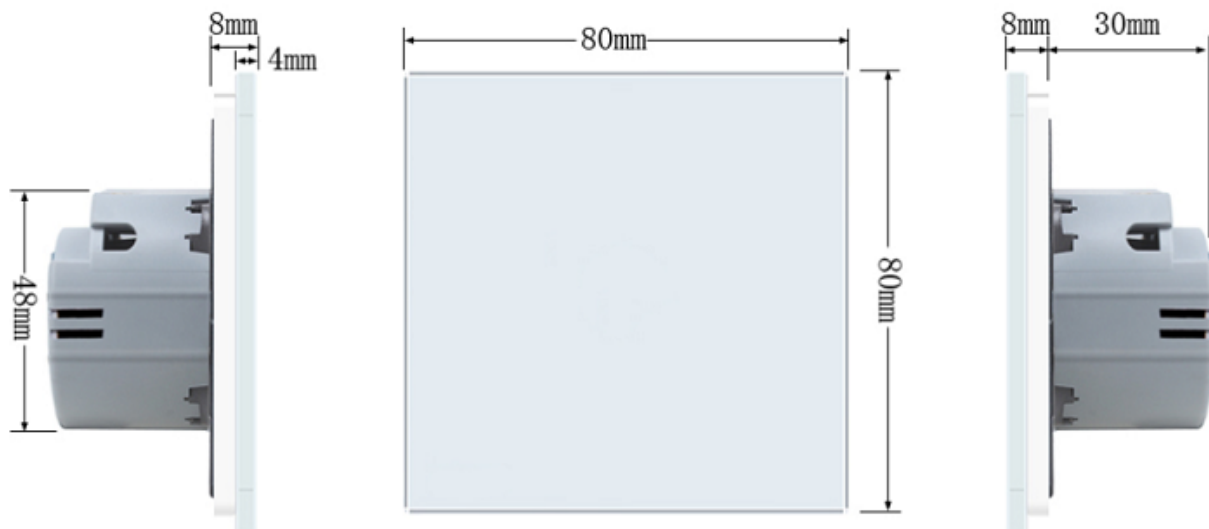

narzędzia, które umożliwią sterowanie roletami za pomocą aplikacji Tuya lub Smart Life z dowolnego miejsca. Ustawienie godziny otwarcia i zamknięcia oraz procentowe rozsuwanie żaluzji za pomocą jednego kliknięcia. To jedne z udogodnień jakie możesz zastosować.

Szklane włączniki marki Welaik to niepowtarzalny design, zastosowane panele szklane dodają otoczeniu dodatkowe piękno i styl. Włączniki szklane dostępne są w różnych kolorach oraz w konfiguracji 1 do 5 puszek systemowych.

**POMOC TECHNICZNA, SERWIS, SCHEMATY
PODLACZENIEWLACZNIKA.PL**

WELAIK Live on Wave ®

Wszelkie prawa zastrzeżone.